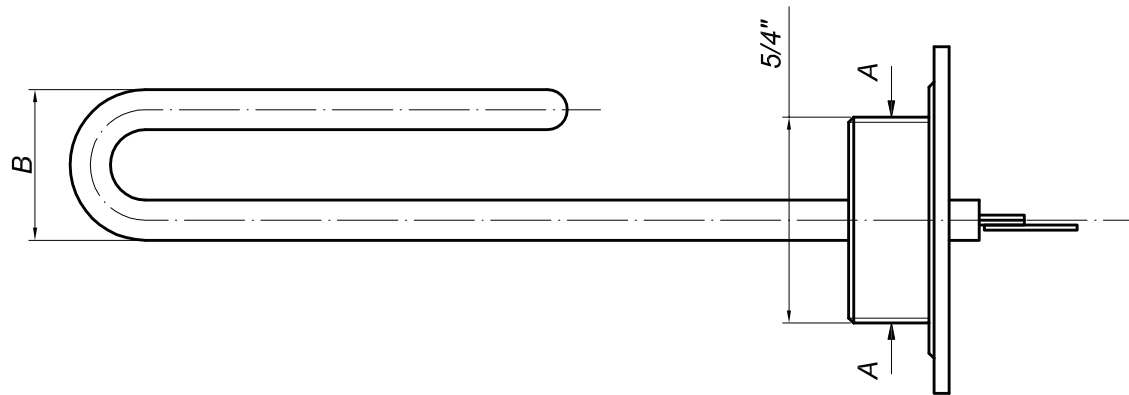

A - A

Nr.	L	A	B
1	190	30	30
2	220	30	30

Lp.	Indeks	Nazwa	Moc	Nap.
1.	W-011	GRB 1,4 UU5/4"	1400W	230V
2.	W-021	GRB 2,0 UU5/4"	2000W	230V

Eliko[®]