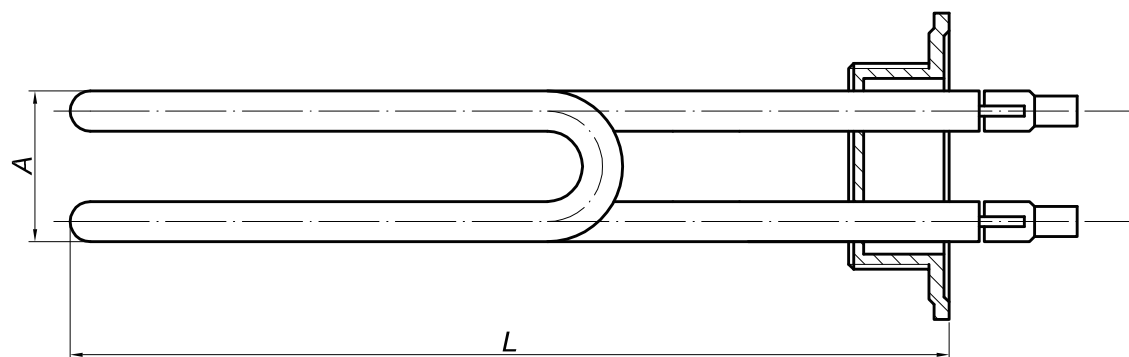

A - A

Nr.	L	A	B
1	190	30	30
2	220	30	30

Lp.	Indeks	Nazwa	Moc	Nap.
1.	W-011	GRB 1,4 UU5/4"	1400W	230V
2.	W-021	GRB 2,0 UU5/4"	2000W	230V

Eliko[®]