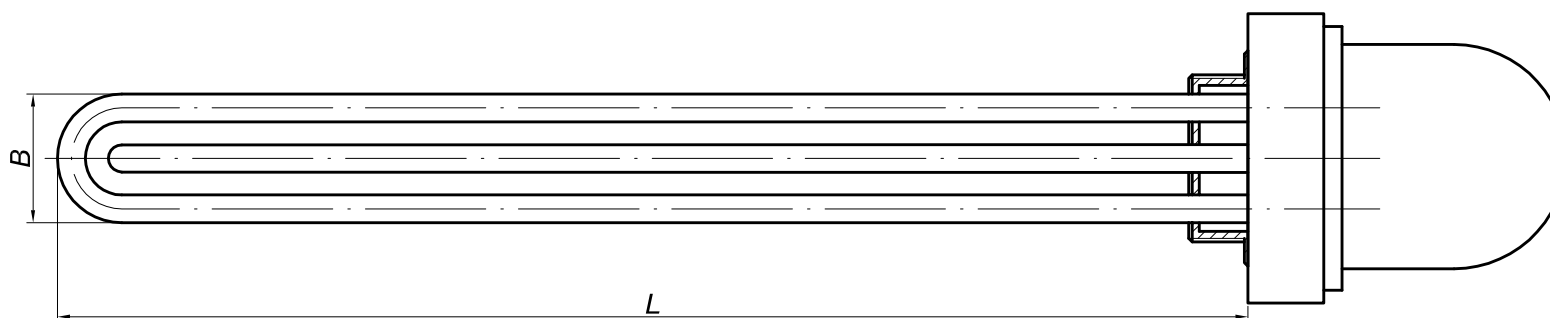

A - A

Nr.	L	B
1	340	40
2	410	40

Lp.	Indeks	Nazwa	Moc	Nap.
1.	W-060	GRBK 3x1,4 U6/4"	3x1400W	230V
2.	W-023	GRBK 3x2,0 U6/4"	3x2000W	230V

**Eliko**<sup>®</sup>