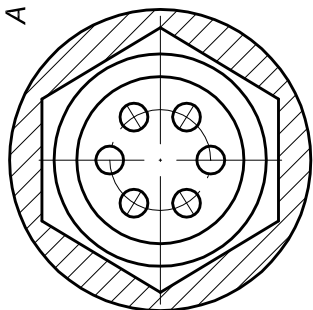

A - A

Nr.	L	B
1	340	40
2	410	40

Lp.	Indeks	Nazwa	Moc	Nap.
1.	W-060	GRBK 3x1,4 U6/4"	3x1400W	230V
2.	W-023	GRBK 3x2,0 U6/4"	3x2000W	230V

**Eliko**<sup>®</sup>