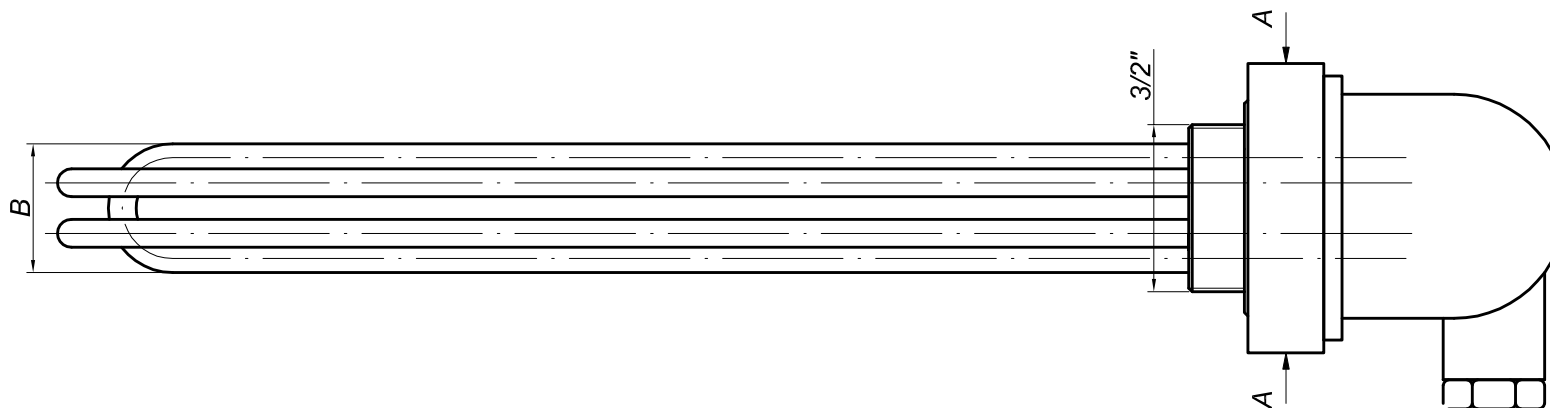

A - A

Nr.	L	B
1	340	40
2	410	40

Lp.	Indeks	Nazwa	Moc	Nap.
1.	W-060	GRBK 3x1,4 U6/4"	3x1400W	230V
2.	W-023	GRBK 3x2,0 U6/4"	3x2000W	230V

**Eliko**<sup>®</sup>